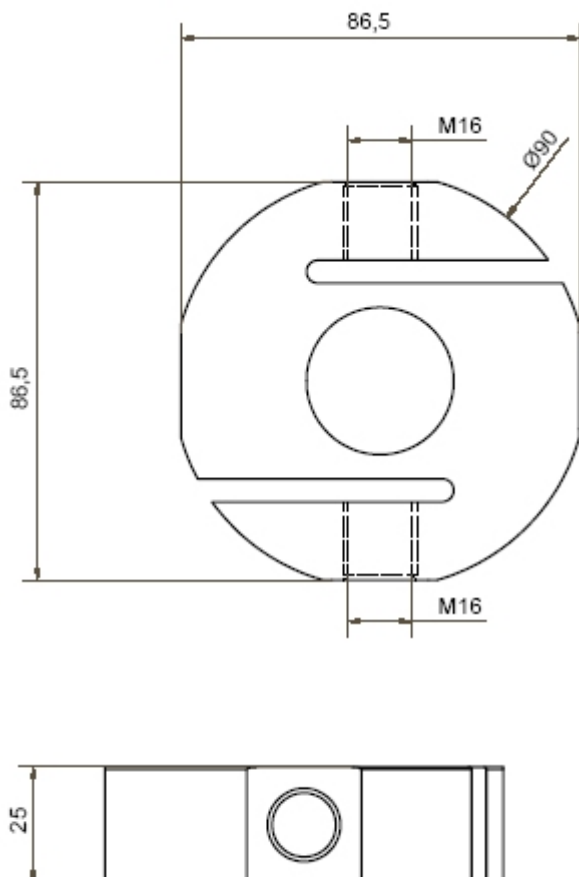

## TRÆKVEJECELLE

Denne vejecelle er særdeles velegnet hvor emnet, f. eks. Beholder ønkes ophængt.

Er udført i aluminium

### Tekniske data:

Vejekapacitet:	AL 3300 .....	0 – 300 kg
	AL 3400 .....	0 – 600 kg
Ext. spænding:	4 – 10 V DC eller AC	
Max. brospænding:	15 V DC eller AC	
Indgangsimpedans:	350 $\Omega$ +/- 20 $\Omega$	
Udgangsimpedans:	350 $\Omega$	
Brospænding (udg.signal)	2 mV / V +/- 0,1 %	
Max. linearitetsfejl:	0,1 %	
Max: fejlhysterese:	0,1 %	
Max. belastning:	150 %	
Tæthedsklasse:	IP 67	

# TRÆKVEJECELLE

## Mekaniske specifikationer:

**Mekanisk udførelse**

**op til 600 kg**