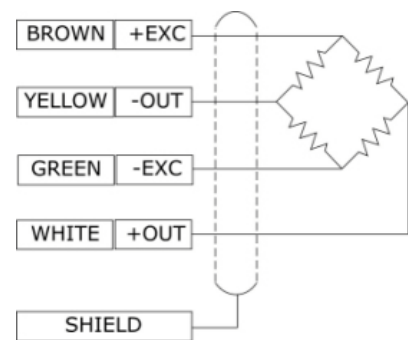

## TRÆKVEJECELLE

Denne vejecelle er særdeles velegnet hvor emnet, f. eks. Beholder ønkes ophængt.

Er udført i aluminium

### Tekniske data:

Vejekapacitet:	AL 3300 .....	0 – 300 kg
	AL 3400 .....	0 – 600 kg
Ext. spænding:	4 – 10 V DC eller AC	
Max. brospænding:	15 V DC eller AC	
Indgangsimpedans:	350 $\Omega$ +/- 20 $\Omega$	
Udgangsimpedans:	350 $\Omega$	
Brospænding (udg.signal)	2 mV / V +/- 0,1 %	
Max. linearitetsfejl:	0,1 %	
Max: fejlhysterese:	0,1 %	
Max. belastning:	150 %	
Tæthedsklasse:	IP 67	